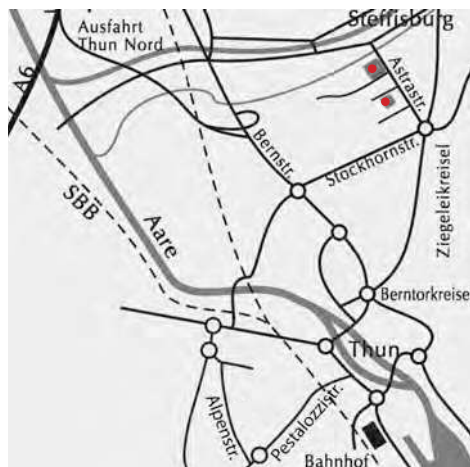

Unsere Standorte

ELTERN-KIND-GRUPPE	Bus	Richtung	Haltestelle
Astrastrasse 15 Steffisburg	1	Steffisburg Flühli	„Ziegelei“
TAGES-KINDERGÄRTEN/SPIELGRUPPEN			
Astrastrasse 15 Steffisburg	1	Steffisburg Flühli	„Ziegelei“
Asternweg 1 Steffisburg	1	Steffisburg Flühli	„Ziegelei“
WALDSPIELGRUPPE			
Brändlisbergweg Steffisburg	33	Teuffenthal	„Schwandenbad“

Regelmässig erscheinen unsere Schulmitteilungen und die Kulturfensterkarte mit Hinweisen zu Veranstaltungen.

Möchten Sie informiert werden? Lassen Sie sich in unsere Interessentenliste eintragen.

Unsere Homepage informiert Sie über das gesamte pädagogische Angebot und aktuelle Anlässe.

www.steinerschulebo.ch